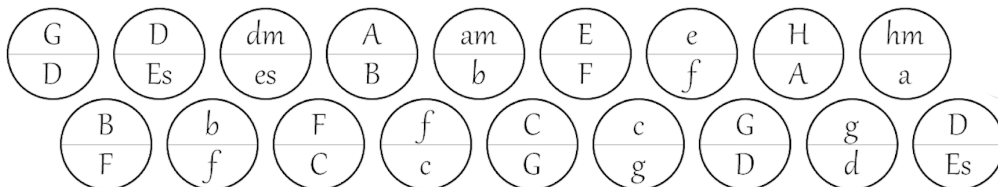

Tastenbelegung Bass

Systematik nach Dieter Schaborak - 18 Tasten - Stimmung gcfb